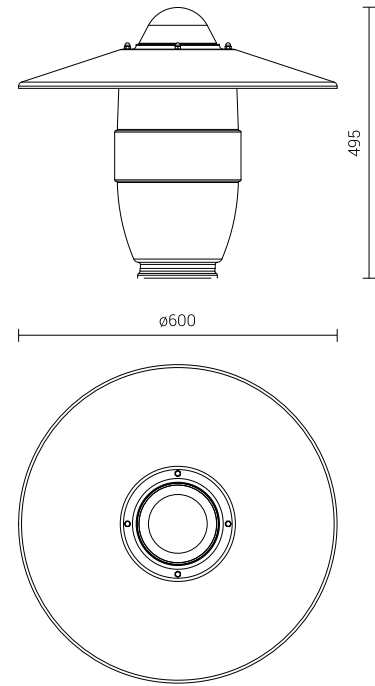

AURIS I pc k-150

Code	Symbol	Colour	Material type	Luminaire types	Max power of luminaire	Lamp diffuser neck	Volume	Luminaire net weight
671162	AURIS I pc k-150	Transparent	PC	OPA-1	sodium and metal halide - 100w	150mm	0,04m ³	2kg
671163	AURIS I pmma k-150	Transparent	PMMA	OPA-1	sodium and metal halide - 100w	150mm	0,04m ³	2kg
671169	AURIS I pc-uv k-150	Transparent	PC-UV	OPA-1	sodium and metal halide - 100w	150mm	0,04m ³	2kg

Additional elements

Code	Name	Colour	Material	Externat diameter
923602	Auris I cap	black	aluminium sheet	600mm
923603	Auris I cap	other colour	aluminium sheet	600mm