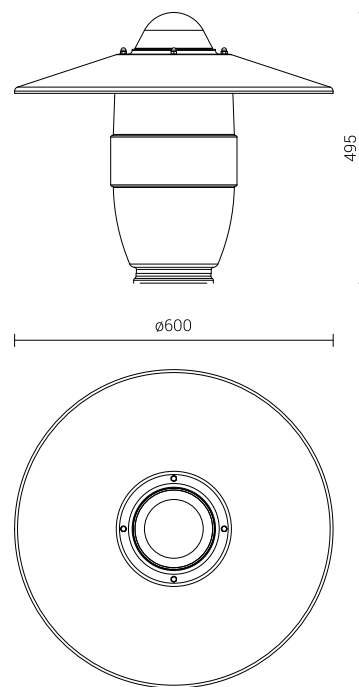

AURIS Normal 400 pc k-150

Code	Symbol	Colour	Material type	Luminaire types	Max power of luminaire	Lamp diffuser neck	Volume	Luminaire net weight
660162	AURIS Normal 400 pc k-150	Transparent	PC	OPA-1	sodium and metal halide - 100W	150mm	0,04m ³	2,1kg
660163	AURIS Normal 400 pmma k-150	Transparent	PMMA	OPA-1	sodium and metal halide - 100W	150mm	0,04m ³	2,1kg
660169	AURIS Normal 400 pc-uv k-150	Transparent	PC-UV	OPA-1	sodium and metal halide - 100W	150mm	0,04m ³	2,1kg

Additional elements

Code	Name	Colour	Material	Externat diameter
923602	Auris cap	black	aluminium sheet	600mm
923603	Auris cap	other colour	aluminium sheet	600mm