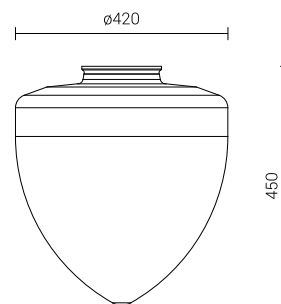

Cone white 400 pc k-150

Code	Symbol	Colour	Material type	Luminaire types	Max power of luminaire	Lamp diffuser neck	Volume	Luminaire net weight
655160	Cone white 400 pc k-150	White	PC	OW	sodium and metal halide - 150W	150mm	0,09m ³	1,5kg
655162	Cone transparent 400 pc k-150	Transparent	PC	OW	sodium and metal halide - 150W	150mm	0,09m ³	1,5kg
655161	Cone white 400 pmma k-150	White	PMMA	OW	sodium and metal halide - 150W	150mm	0,09m ³	1,5kg
655163	Cone transparent 400 pmma k-150	Transparent	PMMA	OW	sodium and metal halide - 150W	150mm	0,09m ³	1,5kg