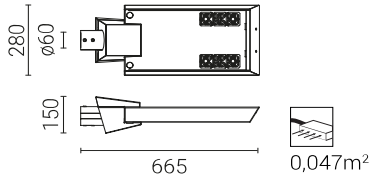

URSA LED

URSA LED 48W, 60W, 72W